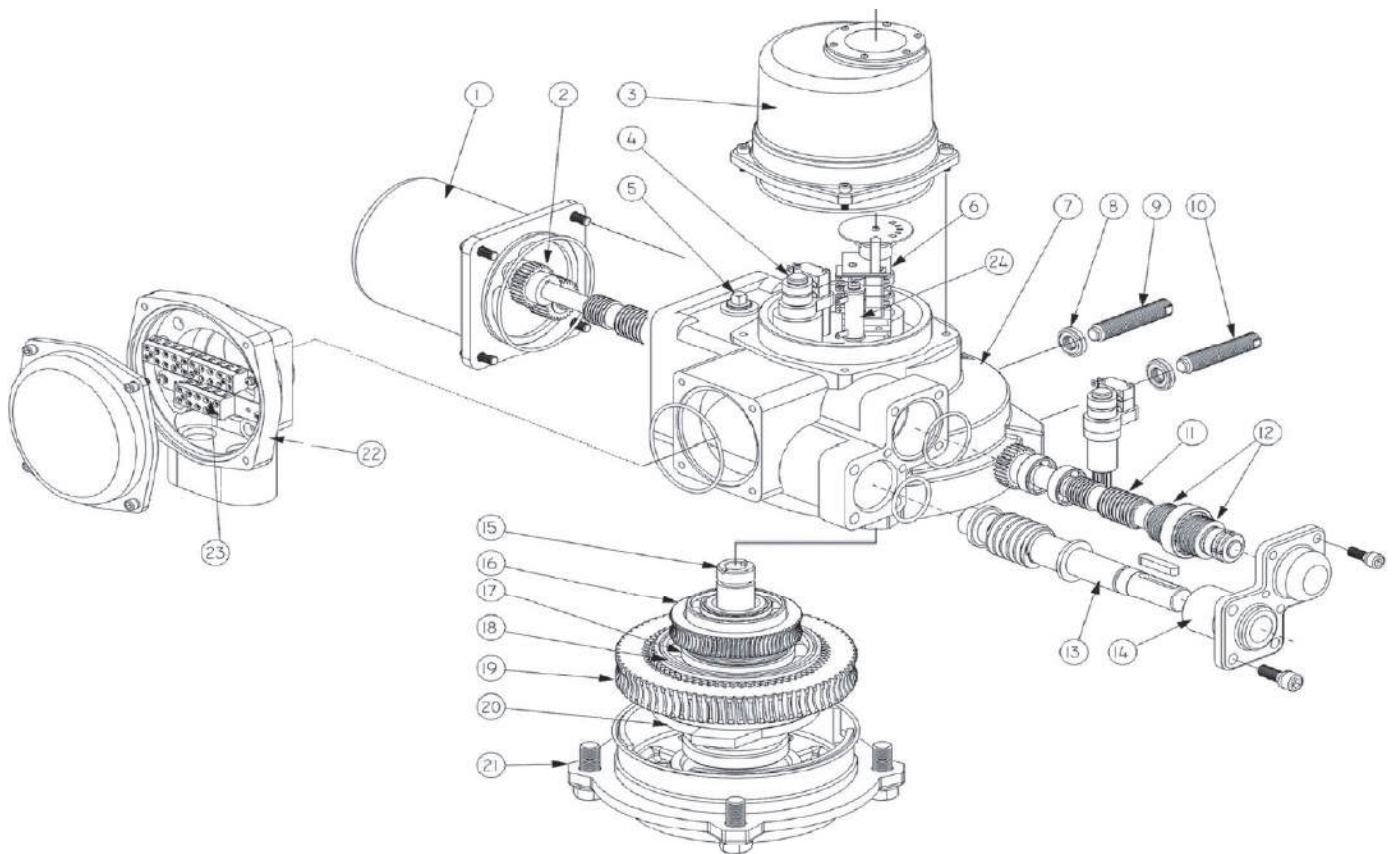

#### 4. Электропривод ОФ

#### 5. Индикатор положения затвора

40	Диск индикатора положения затвора
41	Шестеренчатый сектор
42	Шестерня
43	Потенциометр
44	Кулачок
45	Опора ограничителя хода выходного вала
46	Вал ограничителя хода
47	Указатель
48	Пластина
49	Конечный выключатель 1КВО
50	Промежуточный выключатель открытия 2 КВО
51	Конечный выключатель закрытия 1 КВЗ
52	Промежуточный выключатель закрытия 2 КВЗ