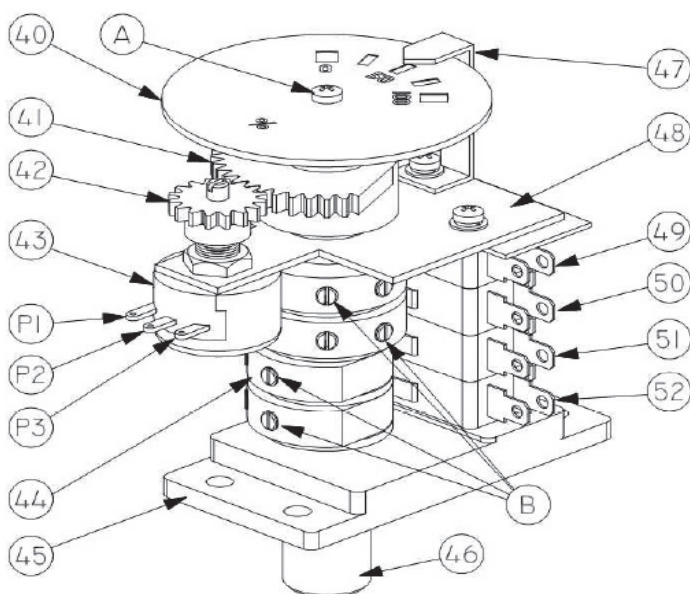

#### 4. Электропривод ОФ

#### 5. Индикатор положения затвора

40	Диск индикатора положения затвора
41	Шестеренчатый сектор
42	Шестерня
43	Потенциометр
44	Кулачок
45	Опора ограничителя хода выходного вала
46	Вал ограничителя хода
47	Указатель
48	Пластина
49	Конечный выключатель 1КВО
50	Промежуточный выключатель открытия 2 КВО
51	Конечный выключатель закрытия 1 КВЗ
52	Промежуточный выключатель закрытия 2 КВЗ