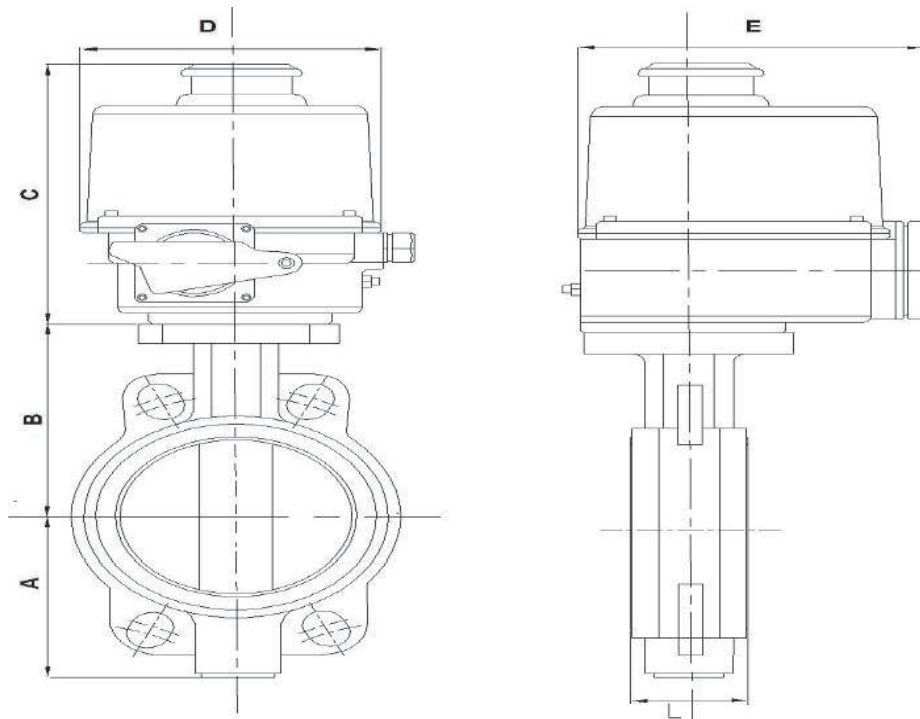

Затвор дисковый поворотный межфланцевый с электроприводом ТИП ЮБС3216-901/902/903/904

3. Габаритные размеры

Артикул	Ду	А	В	С	Д	Е	L
ЮБС3216-901-040/1-5,5	40	56	130	202	141	178	33
ЮБС3216-902-040/3-5,5	40	56	130	202	141	178	33
ЮБС3216-901-050/1-5,5	50	70	170	202	141	178	43
ЮБС3216-902-050/3-5,5	50	70	170	202	141	178	43
ЮБС3216-901-065/1-5,5	65	80	170	202	141	178	46
ЮБС3216-902-065/3-5,5	65	80	170	202	141	178	46
ЮБС3216-901-080/1-11	80	100	170	202	141	178	46
ЮБС3216-902-080/3-11	80	100	170	202	141	178	46
ЮБС3216-903-080/1-5,5	80	100	170	265	195	267	46
ЮБС3216-904-080/3-5,5	80	100	170	265	195	267	46
ЮБС3216-901-100/1-11	100	115	190	202	141	178	52
ЮБС3216-902-100/3-11	100	115	190	202	141	178	52
ЮБС3216-903-100/1-5,5	100	115	190	265	195	267	52
ЮБС3216-904-100/3-5,5	100	115	190	265	195	267	52
ЮБС3216-901-125/1-21	125	125	220	202	141	178	56
ЮБС3216-902-125/3-21	125	125	220	202	141	178	56
ЮБС3216-903-125/1-5,5	125	125	220	265	195	267	56
ЮБС3216-904-125/3-5,5	125	125	220	265	195	267	56
ЮБС3216-903-150/1-21	150	145	220	281	212	290	56
ЮБС3216-904-150/3-21	150	145	220	281	212	290	56
ЮБС3216-903-150/1-7	150	145	220	281	212	290	56
ЮБС3216-904-150/3-7	150	145	220	281	212	290	56
ЮБС3216-903-200/1-21	200	150	270	265	195	267	60
ЮБС3216-904-200/3-21	200	150	270	265	195	267	60
ЮБС3216-903-200/1-14	200	150	270	281	212	290	60
ЮБС3216-904-200/3-14	200	150	270	281	212	290	60
ЮБС3216-903-200/1-7	200	150	270	281	212	290	60
ЮБС3216-904-200/3-7	200	150	270	281	212	290	60
ЮБС3216-903-250/1-28	250	200	290	281	212	290	68
ЮБС3216-904-250/3-28	250	200	290	281	212	290	68
ЮБС3216-903-250/1-14	250	200	290	281	212	290	68
ЮБС3216-904-250/3-14	250	200	290	281	212	290	68
ЮБС3216-903-300/1-14	300	250	320	281	212	290	78
ЮБС3216-904-300/3-14	300	250	320	281	212	290	78