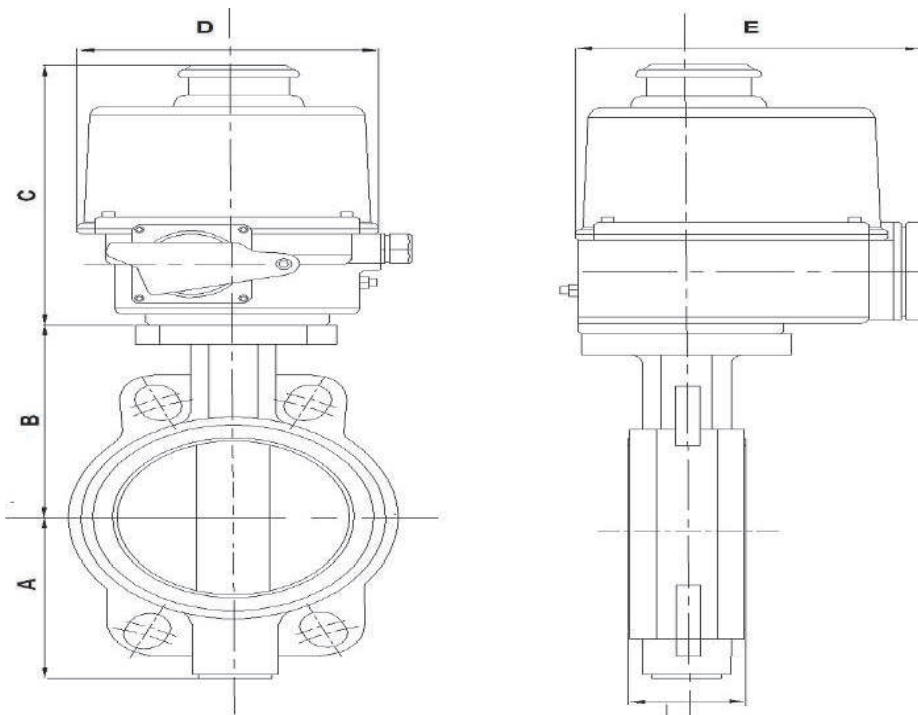

3. Габаритные размеры

Артикул	Ду	А	В	С	Д	Е	Л
ЮБС3211-901-040/1-5,5	40	56	130	202	141	178	33
ЮБС3211-902-040/3-5,5	40	56	130	202	141	178	33
ЮБС3211-901-050/1-5,5	50	70	170	202	141	178	43
ЮБС3211-902-050/3-5,5	50	70	170	202	141	178	43
ЮБС3211-901-065/1-5,5	65	80	170	202	141	178	46
ЮБС3211-902-065/3-5,5	65	80	170	202	141	178	46
ЮБС3211-901-080/1-11	80	100	170	202	141	178	46
ЮБС3211-902-080/3-11	80	100	170	202	141	178	46
ЮБС3211-903-080/1-5,5	80	100	170	265	195	267	46
ЮБС3211-904-080/3-5,5	80	100	170	265	195	267	46
ЮБС3211-901-100/1-11	100	115	190	202	141	178	52
ЮБС3211-902-100/3-11	100	115	190	202	141	178	52
ЮБС3211-903-100/1-5,5	100	115	190	265	195	267	52
ЮБС3211-904-100/3-5,5	100	115	190	265	195	267	52
ЮБС3211-901-125/1-21	125	125	220	202	141	178	56
ЮБС3211-902-125/3-21	125	125	220	202	141	178	56
ЮБС3211-903-125/1-5,5	125	125	220	265	195	267	56
ЮБС3211-904-125/3-5,5	125	125	220	265	195	267	56
ЮБС3211-903-150/1-21	150	145	220	281	212	290	56
ЮБС3211-904-150/3-21	150	145	220	281	212	290	56
ЮБС3211-903-150/1-7	150	145	220	281	212	290	56
ЮБС3211-904-150/3-7	150	145	220	281	212	290	56
ЮБС3211-903-200/1-21	200	150	270	265	195	267	60
ЮБС3211-904-200/3-21	200	150	270	265	195	267	60
ЮБС3211-903-200/1-14	200	150	270	281	212	290	60
ЮБС3211-904-200/3-14	200	150	270	281	212	290	60
ЮБС3211-903-200/1-7	200	150	270	281	212	290	60
ЮБС3211-904-200/3-7	200	150	270	281	212	290	60
ЮБС3211-903-250/1-28	250	200	290	281	212	290	68
ЮБС3211-904-250/3-28	250	200	290	281	212	290	68
ЮБС3211-903-250/1-14	250	200	290	281	212	290	68
ЮБС3211-904-250/3-14	250	200	290	281	212	290	68
ЮБС3211-903-300/1-14	300	250	320	281	212	290	78
ЮБС3211-904-300/3-14	300	250	320	281	212	290	78